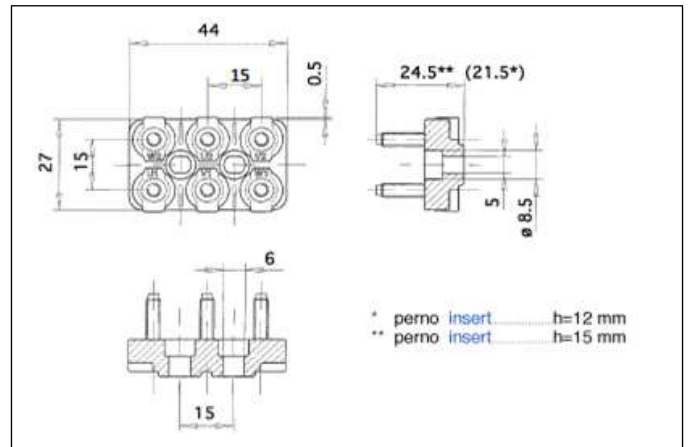

# Клемни табла

Клемно табло 40x25 с 6 клеми M4

Клемно табло 44x27 с 6 клеми M4

Клемно табло 50x32 с 6 клеми M4

Клемно табло 56x36 с 6 клеми M5

Клемно табло 70x45 с 6 клеми M6

Клемно табло 82x52 с 6 клеми M8

**Клемно табло 95x60 с 6 клеми M8**

**Клемно табло 114x70 с 6 клеми M10**

**Клемно табло 126x81 с 6 клеми M12**

**Клемно табло 146x92 с 6 клеми M14**