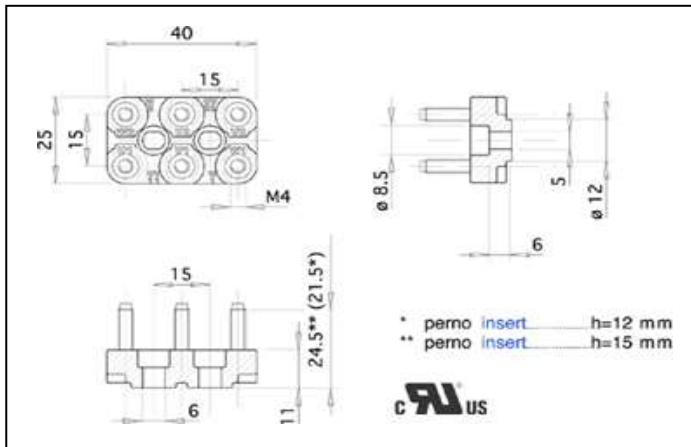

# Клемни табла

Клемно табло 40x25 с 6 клеми M4

Клемно табло 44x27 с 6 клеми M4

Клемно табло 50x32 с 6 клеми M4

Клемно табло 56x36 с 6 клеми M5

Клемно табло 70x45 с 6 клеми M6

Клемно табло 82x52 с 6 клеми M8

**Клемно табло 95x60 с 6 клеми M8**

**Клемно табло 114x70 с 6 клеми M10**

**Клемно табло 126x81 с 6 клеми M12**

**Клемно табло 146x92 с 6 клеми M14**