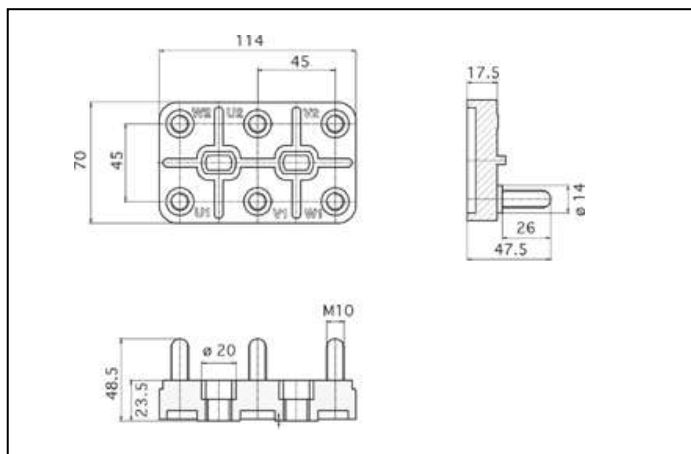

# Клемни табла

Клемно табло 40x25 с 6 клеми M4

Клемно табло 44x27 с 6 клеми M4

Клемно табло 50x32 с 6 клеми M4

Клемно табло 56x36 с 6 клеми M5

Клемно табло 70x45 с 6 клеми M6

Клемно табло 82x52 с 6 клеми M8

**Клемно табло 95x60 с 6 клеми M8**

**Клемно табло 114x70 с 6 клеми M10**

**Клемно табло 126x81 с 6 клеми M12**

**Клемно табло 146x92 с 6 клеми M14**