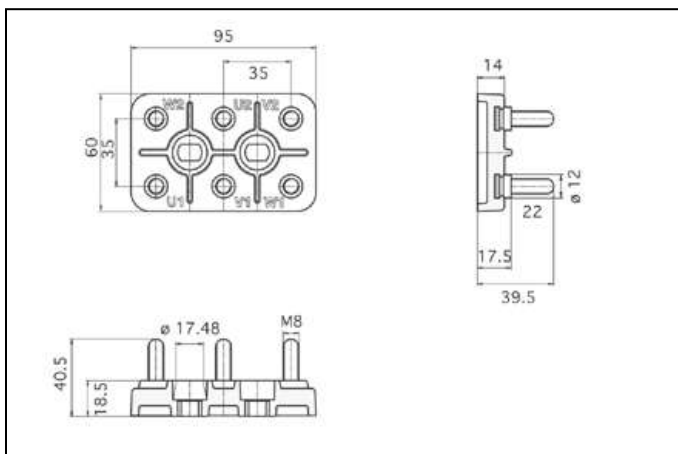

# Клемни табла

Клемно табло 40x25 с 6 клеми M4

Клемно табло 44x27 с 6 клеми M4

Клемно табло 50x32 с 6 клеми M4

Клемно табло 56x36 с 6 клеми M5

Клемно табло 70x45 с 6 клеми M6

Клемно табло 82x52 с 6 клеми M8

**Клемно табло 95x60 с 6 клеми M8**

**Клемно табло 114x70 с 6 клеми M10**

**Клемно табло 126x81 с 6 клеми M12**

**Клемно табло 146x92 с 6 клеми M14**