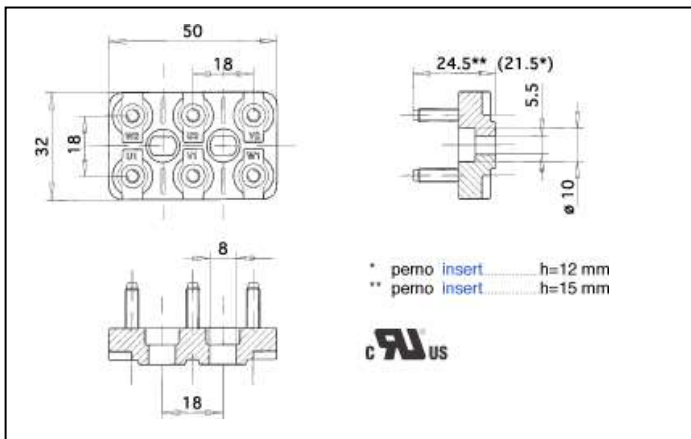

# Клемни табла

Клемно табло 40x25 с 6 клеми M4

Клемно табло 44x27 с 6 клеми M4

Клемно табло 50x32 с 6 клеми M4

Клемно табло 56x36 с 6 клеми M5

Клемно табло 70x45 с 6 клеми M6

Клемно табло 82x52 с 6 клеми M8

**Клемно табло 95x60 с 6 клеми M8**

**Клемно табло 114x70 с 6 клеми M10**

**Клемно табло 126x81 с 6 клеми M12**

**Клемно табло 146x92 с 6 клеми M14**