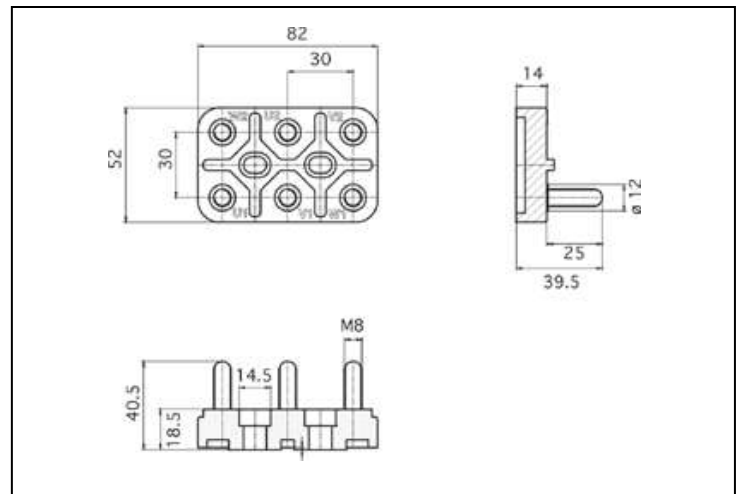

# Клемни табла

Клемно табло 40x25 с 6 клеми M4

Клемно табло 44x27 с 6 клеми M4

Клемно табло 50x32 с 6 клеми M4

Клемно табло 56x36 с 6 клеми M5

Клемно табло 70x45 с 6 клеми M6

Клемно табло 82x52 с 6 клеми M8

**Клемно табло 95x60 с 6 клеми M8**

**Клемно табло 114x70 с 6 клеми M10**

**Клемно табло 126x81 с 6 клеми M12**

**Клемно табло 146x92 с 6 клеми M14**