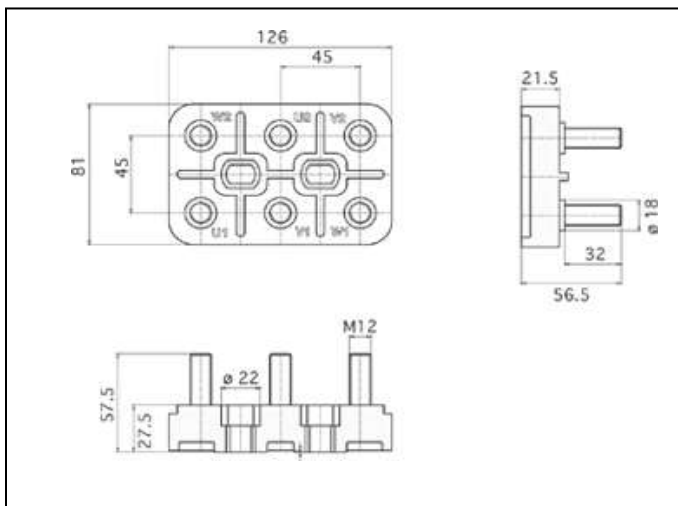

# Клемни табла

Клемно табло 40x25 с 6 клеми M4

Клемно табло 44x27 с 6 клеми M4

Клемно табло 50x32 с 6 клеми M4

Клемно табло 56x36 с 6 клеми M5

Клемно табло 70x45 с 6 клеми M6

Клемно табло 82x52 с 6 клеми M8

**Клемно табло 95x60 с 6 клеми M8**

**Клемно табло 114x70 с 6 клеми M10**

**Клемно табло 126x81 с 6 клеми M12**

**Клемно табло 146x92 с 6 клеми M14**