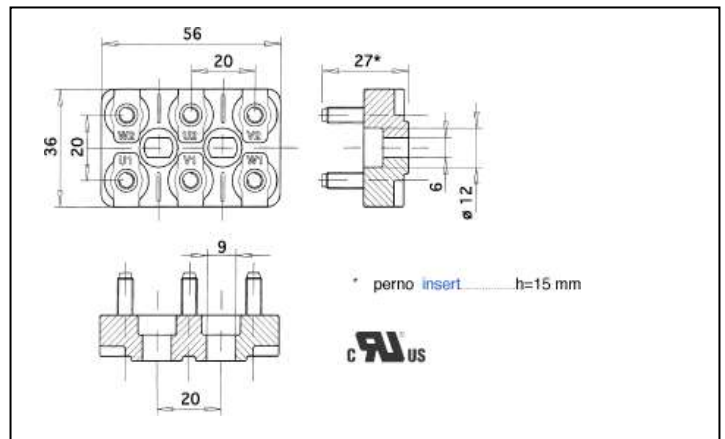

# Клемни табла

Клемно табло 40x25 с 6 клеми M4

Клемно табло 44x27 с 6 клеми M4

Клемно табло 50x32 с 6 клеми M4

Клемно табло 56x36 с 6 клеми M5

Клемно табло 70x45 с 6 клеми M6

Клемно табло 82x52 с 6 клеми M8

**Клемно табло 95x60 с 6 клеми M8**

**Клемно табло 114x70 с 6 клеми M10**

**Клемно табло 126x81 с 6 клеми M12**

**Клемно табло 146x92 с 6 клеми M14**