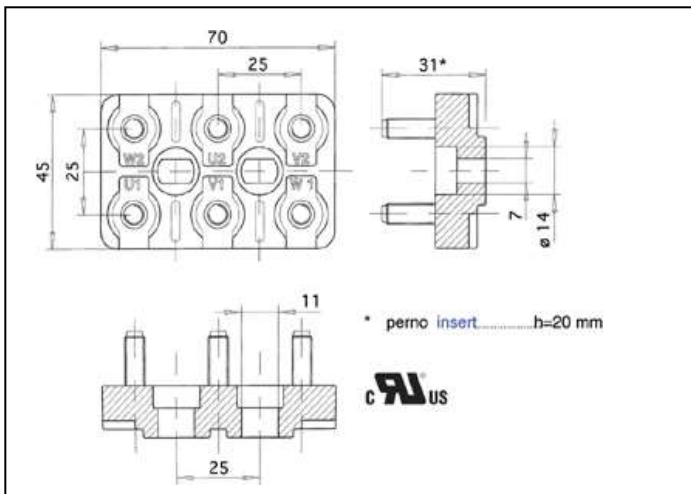

# Клемни табла

Клемно табло 40x25 с 6 клеми M4

Клемно табло 44x27 с 6 клеми M4

Клемно табло 50x32 с 6 клеми M4

Клемно табло 56x36 с 6 клеми M5

Клемно табло 70x45 с 6 клеми M6

Клемно табло 82x52 с 6 клеми M8

**Клемно табло 95x60 с 6 клеми M8**

**Клемно табло 114x70 с 6 клеми M10**

**Клемно табло 126x81 с 6 клеми M12**

**Клемно табло 146x92 с 6 клеми M14**